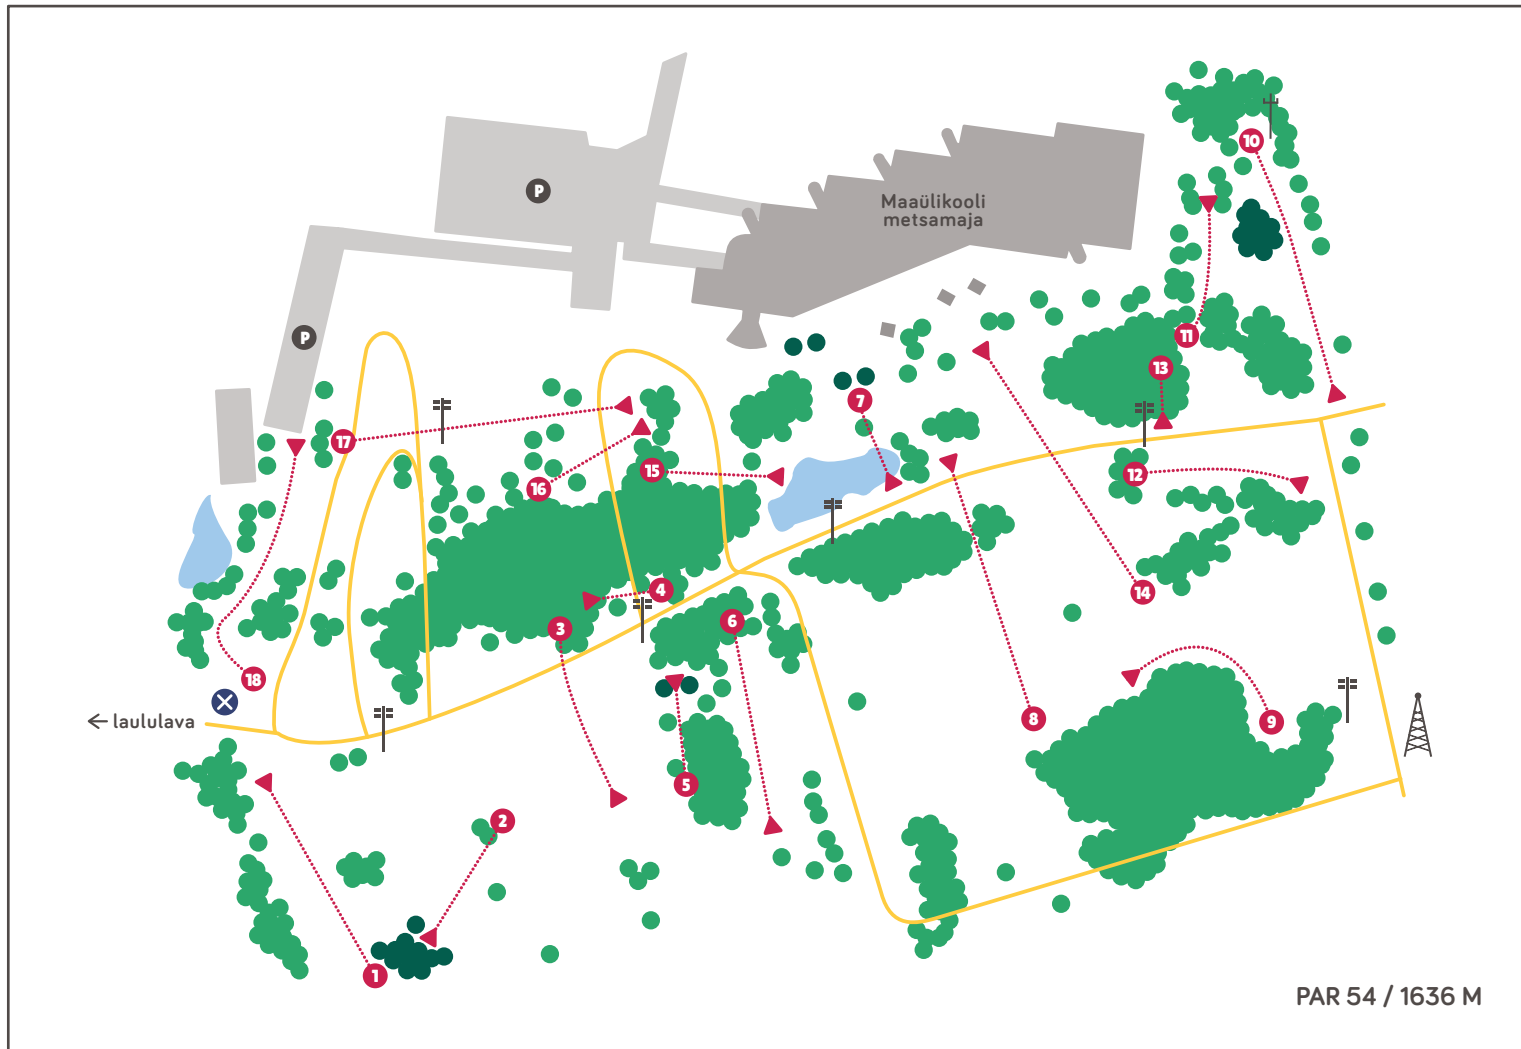

Mängu ohutuse eest vastutab mängija!

Enne igat viset veendu, et visketrajektor oleks vaba!

Prahi mahaloopimine on keelatud!

Tähtvere Dendropark disc golf course is free for public use.

Park management reserves the right to close the park for events or maintenance.

Disc rental is at the singing arena information desk.

Responsibility for safety lies on the player!

Before each throw, make sure there is no one on the fairway!

Littering is prohibited!

- 1 PAR 3 • 117 M
- 2 PAR 3 • 82 M
- 3 PAR 3 • 100 M
- 4 PAR 3 • 61 M
- 5 PAR 3 • 59 M
- 6 PAR 3 • 108 M
- 7 PAR 3 • 53 M
- 8 PAR 3 • 136 M
- 9 PAR 3 • 111 M
- 10 PAR 3 • 127 M
- 11 PAR 3 • 68 M
- 12 PAR 3 • 90 M
- 13 PAR 3 • 45 M
- 14 PAR 3 • 118 M
- 15 PAR 3 • 53 M
- 16 PAR 3 • 68 M
- 17 PAR 3 • 122 M
- 18 PAR 3 • 118 M

PAR 54 / 1636 M

INFO:  
SA Tähtvere Puhkepark  
[www.arena.ee](http://www.arena.ee)  
[arena@arena.ee](mailto:arena@arena.ee)

FB: Tartu Discgolf Massive

⊗ oled siin / you are here   ▲ tiiala & info / tee & information   1 korv / basket   — terviserajad / health trails   ┆ valgusmast / light mast   ● puud / trees   ● tiigid / ponds